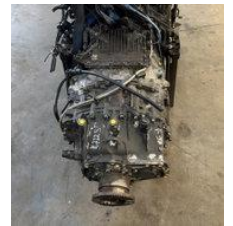

ZF 12AS 1930 TD

Algemene kenmerken

Merk	ZF
Subcategorie	Versnellingsbak
Conditie	Gebruikt
Algemene staat	Goed
Referentie	M7225V

ZF 12AS 1930 TD

Omschrijving

ZF AStronic 12AS 1930 TD Year 2018 ref M7225V Request by email Raymond@jancardan.nl