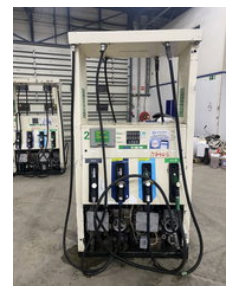

## Schlumberger KCD

### Algemene kenmerken

Merk	Schlumberger
Subcategorie	Uitrusting overig
Bouwjaar	1997
Conditie	Gebruikt
Algemene staat	Goed