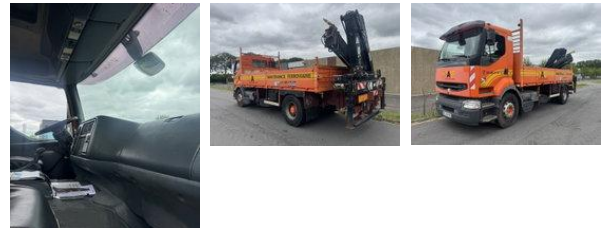

Renault Premium 340 Premium

Algemene kenmerken

Merk	Renault
Model	Premium 340
Subcategorie	Kraanwagen
Bouwjaar	1999
Conditie	Gebruikt
Algemene staat	Goed
Brandstof	Diesel
Referentie	6113

Technische specificaties

Transmissie Handgeschakeld

Omschrijving

Renault Premium 340 Manual gearbox Hubreduction axle Steel suspension With truck loading crane Hiab Typ:200 -C2 3x hydraulic (9m) Good working.No leakages Crane is also separate available Intern reference 6113 Youtube video link; <https://youtu.be/npu217N1urQ>