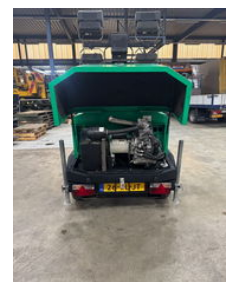

### Algemene kenmerken

Merk	Generic
Subcategorie	Lichtmast
Bouwjaar	2014
Afgelezen urenstand	1084
Kleur	Groen
Conditie	Gebruikt
Algemene staat	Erg goed
Brandstof	Diesel
Referentie	M6957
CE markering	Ja