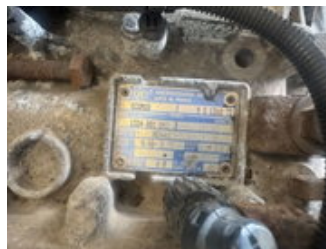

ZF 9S1310 TO

Caractéristiques générales

Marque	ZF
Sous-catégorie	Boîte de vitesses
Condition	Utilisé
État général	Bien
Référence	M6661V

ZF 9S1310 TO

Accessoires