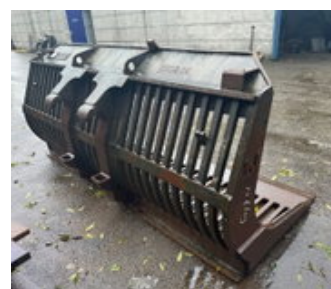

Verachttert

Caractéristiques générales

Marque	Verachttert
Sous-catégorie	Godet de pelle
Année de construction	2009
Condition	Utilisé
État général	Bien

Propriétés

Longueur	268cm
Largeur	130cm

Verachtet

Accessoires