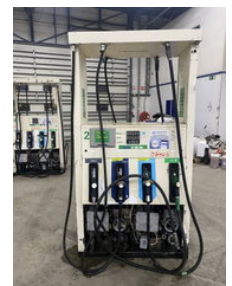

Schlumberger KCD

Caractéristiques générales

Marque	Schlumberger
Sous-catégorie	Accessoire divers
Année de construction	1997
Condition	Utilisé
État général	Bien

Schlumberger KCD

Accessoires