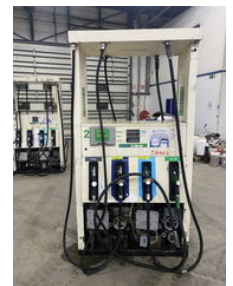

Schlumberger KCD

Caractéristiques générales

Marque	Schlumberger
Sous-catégorie	Accessoire divers
Année de construction	1997
Condition	Utilisé
Conditions générales	Bien

Schlumberger KCD

Accessoires