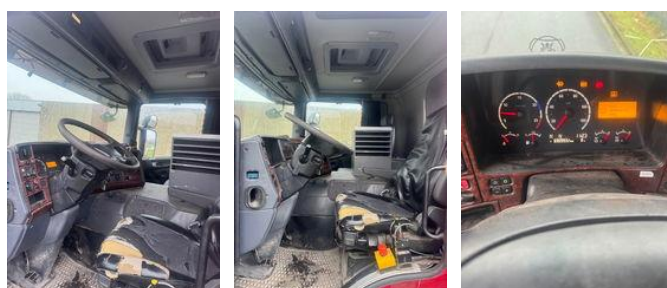

Scania P380

Caractéristiques générales

Marque	Scania
Sous-catégorie	Châssis-cabine
Relevé du compteur kilométrique	690.992km
Année de construction	2007
Condition	Utilisé
Conditions générales	Bien
Carburant	Diesel
Référence	5883

Caractéristiques

Cabine

No

Scania P380

Spécifications techniques

Transmission

Semi-automatique

Actifs