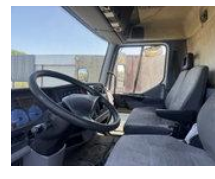

Renault Midlum 220

Caractéristiques générales

Marque	Renault
Modèle	Midlum 220
Sous-catégorie	Fourgon
relevé de compteur	98.731km
Date de première inscription	17-12-2002
Condition	Utilisé
État général	Bien
Carburant	Diesel
Référence	6098

Propriétés

Cabine

Née

Renault Midlum 220

Spécifications techniques

Transmission

Automatique

Accessoires