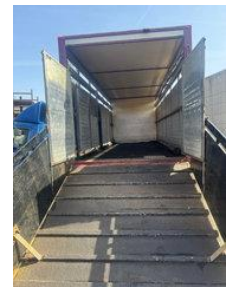

Propriétés

Longueur 7.150cm

Largeur 2.500cm

Ravenhorst Ravenhorst aluminium

Accessoires