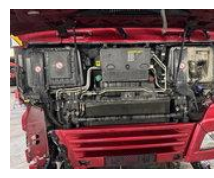

MAN TGX

Caractéristiques générales

Marque	MAN
Mannequin	TGX
Sous-catégorie	Tracteur standard
Plaque d'immatriculation	84-BLN-4
Année de construction	2018
Date de première inscription	21-11-2018
Condition	Utilisé
Conditions générales	Bien
Carburant	Diesel
Classe d'émission	Euro 6
Référence	6063

Caractéristiques

Poids à vide	7.988kg
payloadWeight	11.012kg
GVW	19.000kg

Longueur	628cm
Largeur	255cm
Cabine	Cabine couchette
Contenu du cylindre	12.419cc

MAN TGX

Spécifications techniques

Nombre d'axes	2
Configuration des axes	4x2
Transmission	Automatique
Actifs	309kw