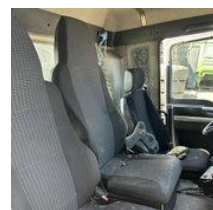

### Caractéristiques générales

Marque	MAN
Sous-catégorie	Cabine
Année de construction	2008
Couleur	Esprit
Condition	Utilisé
État général	Très bien
Référence	M7204

MAN TGS

Accessoires