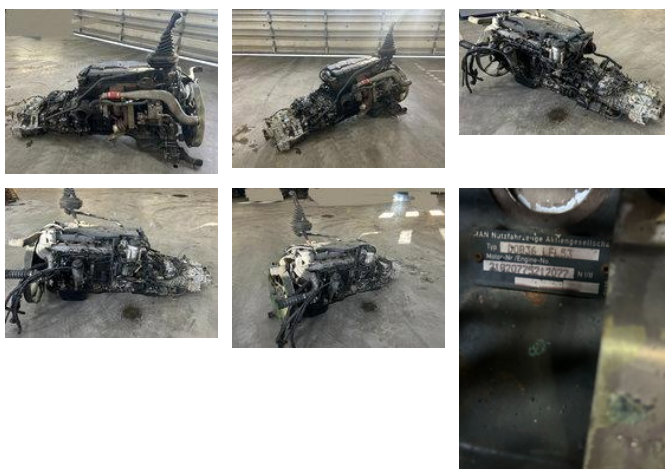

MAN DO836LFL53

Caractéristiques générales

Marque	MAN
Sous-catégorie	Moto
Année de construction	2008
Condition	Utilisé
Conditions générales	Bien
Référence	M7139

MAN DO836LFL53

Accessoires