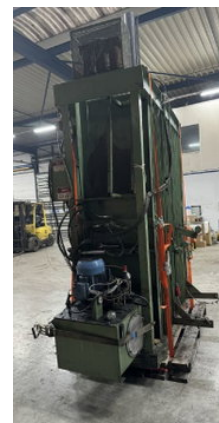

**CARDAN**

Diversen C and M company Model 600 Model 600

# Caractéristiques générales

Marque	Diversen
Sous-catégorie	Accessoire divers
Condition	Utilisé
État général	Très bien
Référence	M6667

Diversen C and M company Model 600 Model 600

Accessoires