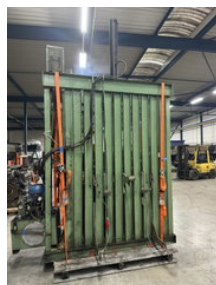

**CARDAN**

Diversen C and M company Model 600 Model 600

# Caractéristiques générales

Marque	Diversen
Sous-catégorie	Accessoire divers
Condition	Utilisé
État général	Très bien
Référence	M6667

Diversen C and M company Model 600 Model 600

Accessoires