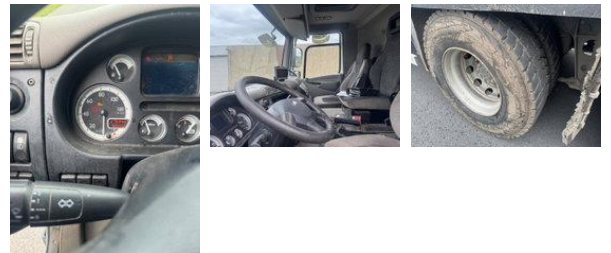

### Caractéristiques générales

Marque	DAF
Modèle	CF 75.310
Sous-catégorie	Camion à ordures
relevé de compteur	270.935km
Année de construction	2008
Date de première inscription	08-12-2008
Condition	Utilisé
Référence	6095

### Spécifications techniques

Transmission Automatique

Actifs 310hp

- ABS