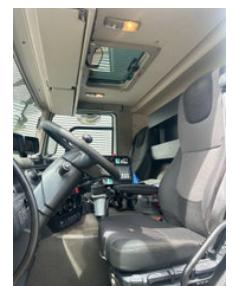

CARDAN

DAF CF

Caractéristiques générales

Marque	DAF
Sous-catégorie	Cabine
Année de construction	2015
Condition	Utilisé
État général	Très bien
Référence	M7213

DAF CF

Accessoires