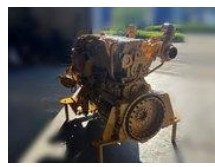

Caterpillar C18

Caractéristiques générales

Marque	Caterpillar
Sous-catégorie	Moteur TP
Condition	Utilisé
Conditions générales	Excellente
Carburant	Diesel
Référence	M7027

Caterpillar C18

Description

Caterpillar C18 Twin turbo 710 HP Sernr:WJH00574 Perfect running Movie link; <https://youtu.be/pA38ASyfs0> intern ref; M7027, request by email; raymond@jancardan.nl