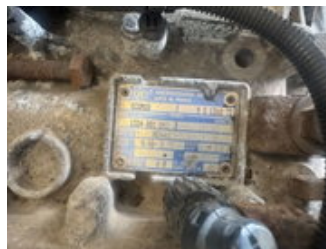

ZF 9S1310 TO

Características generales

Marca	ZF
Subcategoría	Caja de cambios
Condición	Usado
Estado general	Bien
Referencia	M6661V

ZF 9S1310 TO

Accesorios