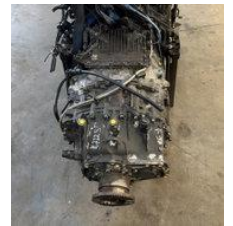

## ZF 12AS 1930 TD

### Características generales

Marca	ZF
Subcategoría	Caja de cambios
Condición	Usado
Estado general	Bien
Referencia	M7225V

ZF 12AS 1930 TD

Accesorios