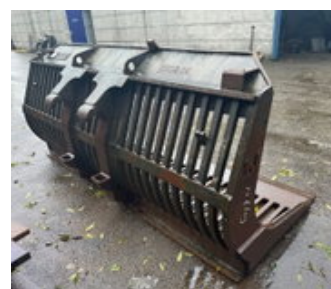

Verachttert

Características generales

Marca	Verachttert
Subcategoría	Cuchara excavadora
Año de construcción	2009
Condición	Usado
Estado general	Bien

Propiedades

Longitud	268cm
Ancho	130cm

Verachtet

Accesorios