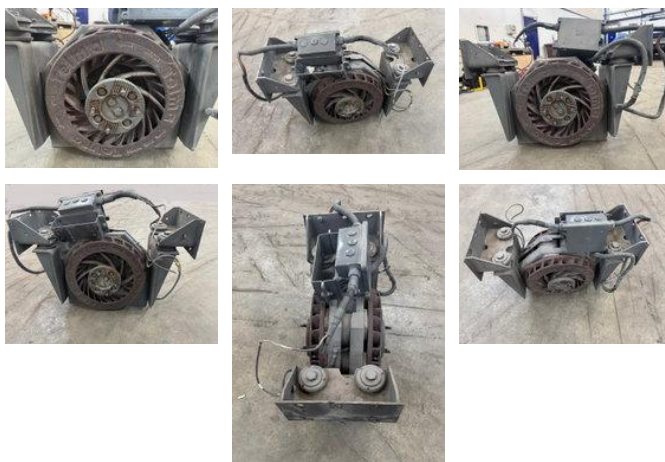

## Características generales

Marca	Telma
Subcategoría	Servofreno
Condición	Usado
Estado general	Muy bien
Referencia	M7115

Telma Telma

Accesorios