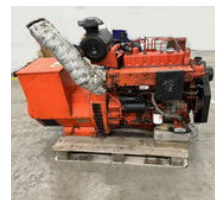

Sisu 78 KvA

Características generales

Marca	Sisu
Subcategoría	Generador
Año de construcción	2003
Condición	Usado
Condición general	Muy bien
Combustible	Diesel
Referencia	M6638

Sisu 78 KvA

Accesorios