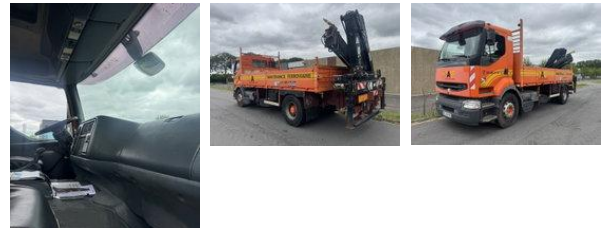

Renault Premium 340 Premium

Características generales

Marca	Renault
Modelo	Premium 340
Subcategoría	Camión grúa
Año de construcción	1999
Condición	Usado
Estado general	Bien
Combustible	Diesel
Referencia	6113