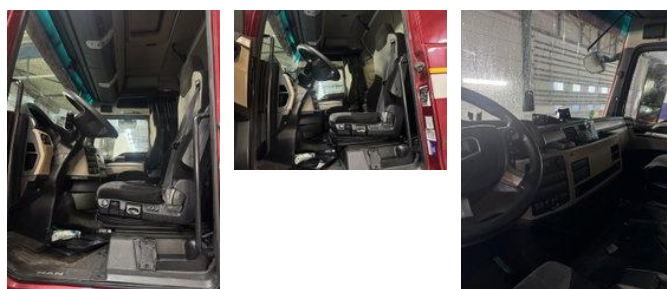

MAN TGX

Características generales

Marca	MAN
Modelo	TGX
Subcategoría	Cabeza tractora
Matrícula	84-BLN-4
Año de construcción	2018
Fecha de primera inscripción	21-11-2018
Condición	Usado
Estado general	Bien
Combustible	Diesel
Clase de emisiones	Euro 6
Referencia	6063

Propiedades

Peso individual	7.988kg
Capacidad de carga	11.012kg
Peso bruto vehicular	19.000kg

Longitud	628cm
Ancho	255cm
Cabina	Cabaña para dormir
Capacidad del cilindro	12.419cc

MAN TGX

Especificaciones técnicas

Número de ejes	2
Configuración de ejes	4x2
Transmisión	Automático
Activos	309kw

Accesorios