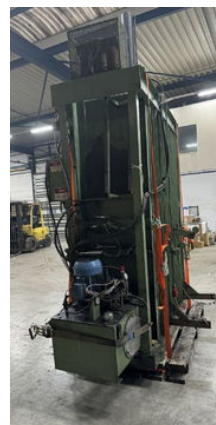

**CARDAN**

Diversen C and M company Model 600 Model 600

# Características generales

Marca	Diversen
Subcategoría	Diverso accesorio
Condición	Usado
Condición general	Muy bien
Referencia	M6667

Diversen C and M company Model 600 Model 600

Accesorios