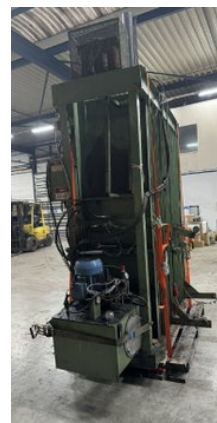

CARDAN

Diversen C and M company Model 600 Model 600

Características generales

Marca	Diversen
Subcategoría	Diverso accesorio
Condición	Usado
Estado general	Muy bien
Referencia	M6667

Diversen C and M company Model 600 Model 600