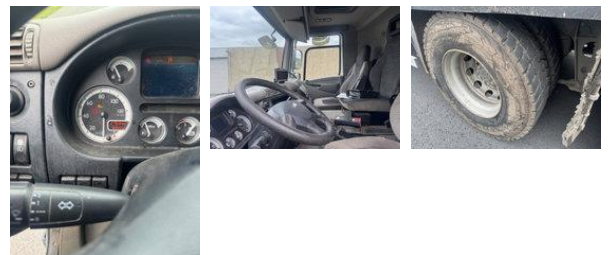

### Características generales

Marca	DAF
Modelo	CF 75.310
Subcategoría	Camión de basura
Lectura del contador	270.935km
Año de construcción	2008
Fecha de primera inscripción	08-12-2008
Condición	Usado
Referencia	6095