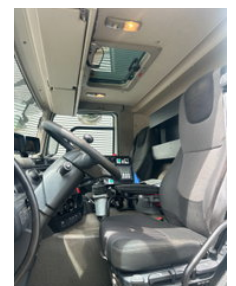

## Características generales

Marca	DAF
Subcategoría	Cabina
Año de construcción	2015
Condición	Usado
Estado general	Muy bien
Referencia	M7213

DAF CF

Accesorios