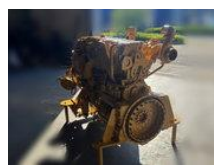

Caterpillar C18

Características generales

Marca	Caterpillar
Subcategoría	Motor
Condición	Usado
Condición general	Muy bien
Combustible	Diesel
Referencia	M7027

Caterpillar C18

Descripción

Caterpillar C18 Twin turbo 710 HP Sernr:WJH00574 Perfect running Movie link; <https://youtu.be/pA38ASyfs0> intern ref; M7027, request by email; raymond@jancardan.nl