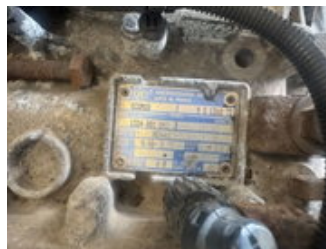

ZF 9S1310 TO

Allgemeine Merkmale

Marke	ZF
Unterkategorie	Getriebe
Zustand	Gebraucht
Allgemeiner Zustand	Gut
Referenz	M6661V

ZF 9S1310 TO

Zubehör