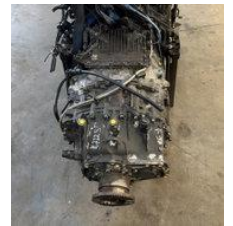

ZF 12AS 1930 TD

Allgemeine Merkmale

Marke	ZF
Unterkategorie	Getriebe
Zustand	Gebraucht
Allgemeiner Zustand	Gut
Referenz	M7225V

ZF 12AS 1930 TD

Zubehör