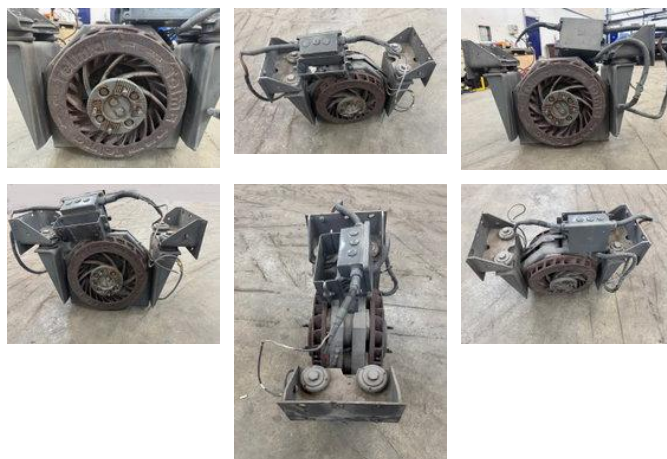

Telma Telma

Allgemeine Merkmale

Marke	Telma
Unterkategorie	Bremskraftverstärker
Zustand	Gebraucht
Allgemeiner Zustand	Sehr gut
Referenz	M7115

Telma Telma

Zubehör