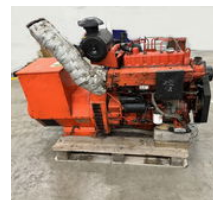

Sisu 78 KvA

Allgemeine Merkmale

Marke	Sisu
Unterkategorie	Generator
Baujahr	2003
Zustand	Gebraucht
Allgemeinzustand	Sehr gut
Kraftstoff	Diesel
Referenz	M6638

Sisu 78 KvA

Zubehör