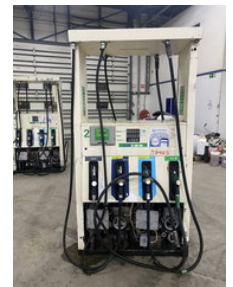

Schlumberger KCD

Allgemeine Merkmale

Marke	Schlumberger
Unterkategorie	Verschiedenes Anbaugerät
Baujahr	1997
Zustand	Gebraucht
Allgemeinzustand	Gut

Schlumberger KCD

Zubehör