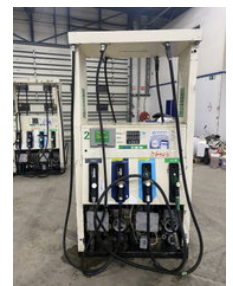

Schlumberger KCD

Allgemeine Merkmale

Marke	Schlumberger
Unterkategorie	Verschiedenes Anbaugerät
Baujahr	1997
Zustand	Gebraucht
Allgemeiner Zustand	Gut

Schlumberger KCD

Zubehör