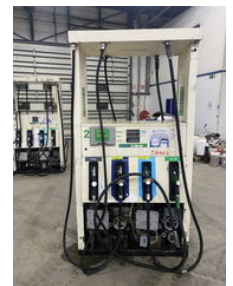

Schlumberger KCD

Allgemeine Merkmale

Marke	Schlumberger
Unterkategorie	Verschiedenes Anbaugerät
Baujahr	1997
Zustand	Gebraucht
Allgemeinzustand	Gut

Schlumberger KCD

Zubehör