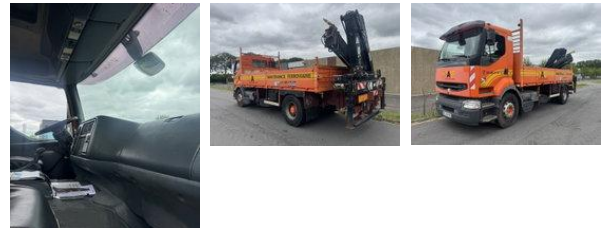

## Renault Premium 340 Premium

### Allgemeine Merkmale

Marke	Renault
Modell	Premium 340
Unterkategorie	Kranwagen
Baujahr	1999
Zustand	Gebraucht
Allgemeiner Zustand	Gut
Kraftstoff	Diesel
Referenz	6113