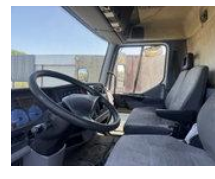

## Renault Midlum 220

### Allgemeine Merkmale

Marke	Renault
Modell	Midlum 220
Unterkategorie	Koffer
Zählerstand	98.731km
Datum der Erstzulassung	17-12-2002
Zustand	Gebraucht
Allgemeiner Zustand	Gut
Kraftstoff	Diesel
Referenz	6098