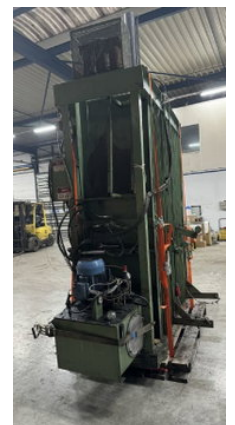

CARDAN

Diversen C and M company Model 600 Model 600

Allgemeine Merkmale

Marke	Diversen
Unterkategorie	Verschiedenes Anbaugerät
Zustand	Gebraucht
Allgemeiner Zustand	Sehr gut
Referenz	M6667

Diversen C and M company Model 600 Model 600