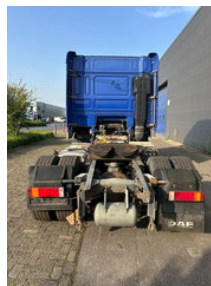

DAF XF 105.460

Allgemeine Merkmale

Marke	DAF
Modell	XF 105.460
Unterkategorie	Standard SZM
Zählerstand	441.000km
Baujahr	2008
Datum der Erstzulassung	09-04-2008
Farbe	Blau
Zustand	Gebraucht
Allgemeiner Zustand	Gut
Kraftstoff	Diesel
Emissionsklasse	Euro 5
Referenz	5763

DAF XF 105.460

Technische Spezifikationen

Übertragung

Schaltgetriebe

Vermögenswerte

460hp

Zubehör