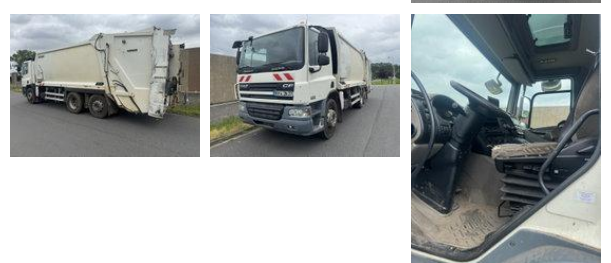

DAF CF 75.310 CF75-310

Allgemeine Merkmale

Marke	DAF
Modell	CF 75.310
Unterkategorie	Müllwagen
Zählerstand	270.935km
Baujahr	2008
Datum der Erstzulassung	08-12-2008
Zustand	Gebraucht
Referenz	6095

Eigenschaften

Kabine Nee

Zubehör

- Rückwärtsfahrkamera

Technische Spezifikationen

Übertragung Automatisch

Vermögenswerte 310hp

- ABS