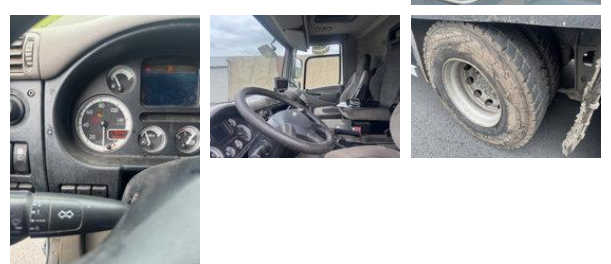

DAF CF 75.310 CF75-310

Allgemeine Merkmale

Marke	DAF
Modell	CF 75.310
Unterkategorie	Müllwagen
Zählerstand	270.935km
Baujahr	2008
Datum der Erstzulassung	08-12-2008
Zustand	Gebraucht
Referenz	6095

Eigenschaften

Kabine Nee

Zubehör

- Rückwärtsfahrkamera

Technische Spezifikationen

Übertragung Automatisch

Vermögenswerte 310hp

- ABS