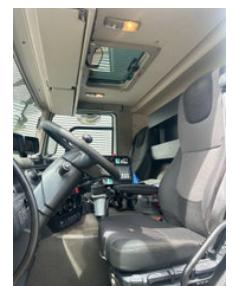

CARDAN

DAF CF

Allgemeine Merkmale

Marke	DAF
Unterkategorie	Fahrerkabine
Baujahr	2015
Zustand	Gebraucht
Allgemeiner Zustand	Sehr gut
Referenz	M7213

DAF CF

Zubehör