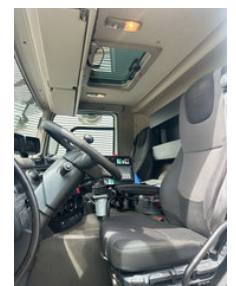

CARDAN

DAF CF

Allgemeine Merkmale

Marke	DAF
Unterkategorie	Fahrerkabine
Baujahr	2015
Zustand	Gebraucht
Allgemeinzustand	Sehr gut
Referenz	M7213

DAF CF

Zubehör