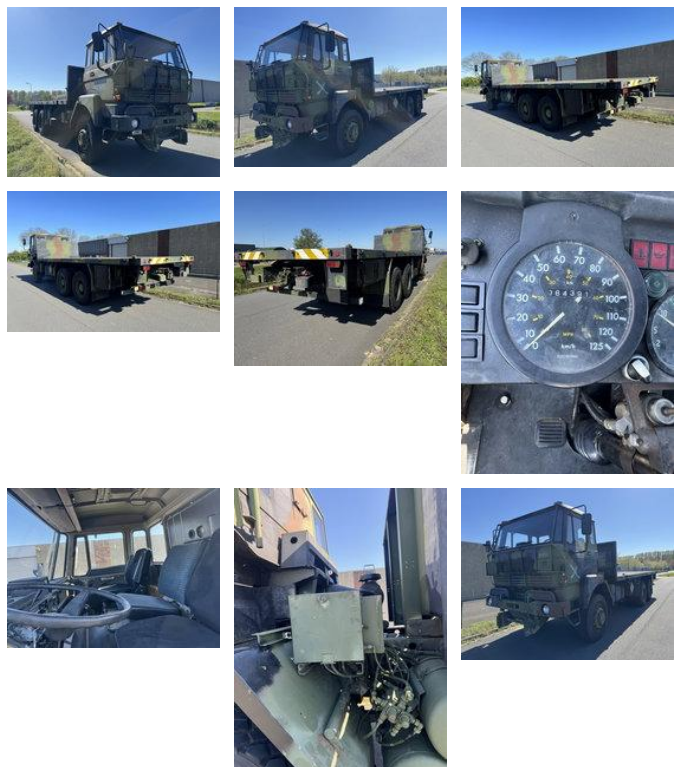

CARDAN

DAF 2300 6x6

Allgemeine Merkmale

Marke	DAF
Unterkategorie	Koffer
Kilometerstand	64.000km
Zustand	Gebraucht
Allgemeinzustand	Sehr gut
Referenz	5857

Eigenschaften

Kabine

Nein

DAF 2300 6x6

Technische Spezifikationen

Anzahl der Achsen	3
Achsenkonfiguration	6x6
Übertragung	Handgeschenk

Zubehör